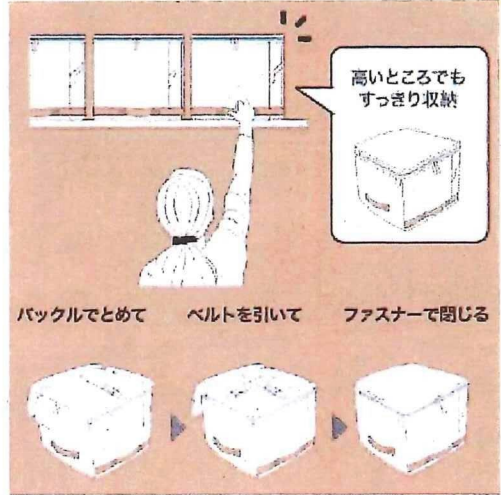

誰でも分かる仕舞い方

家庭円満幸福のものと

考えぬプランでは

追究せずして諦めて

収納スペースとリソースを

引越しいたが気がええぬ

安く買って買って来て

利用せずして押し込めて

高価なスペース無駄利用

貴重な資金役立てず

取り易くして仕舞いやす

収納目的使う為

雑談コーナー 衣替え2回シリーズパート2 前号続き

◇衣替えのポイント

③ 収納場所の決定

どの部屋のどの場所に収納するか
決めましょう。

押入れ、クローゼットの下段

使用頻度の高い物は
キャスター付きの収納
ケースを選ぶと便利
です。
ケースの引出しが押入
れやクローゼットの扉
等にあたりないか、寸法
を確認しましょう。

押入れ、クローゼットの上段

使用頻度が低
くて軽い物は
布製で取手付
の入れ物が便
利です。
サイズは持ち
運びがラクな
小さめの物を
選ぶと負担が
少ないでしょう。

④ 収納方法の決定

今着ている服を洗濯したら、
ハンガーに干しますか？ ↓ A
乾燥機で乾かしますか？ ↓ B